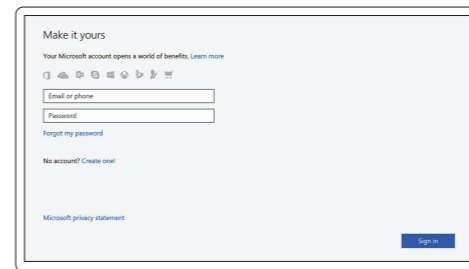

Connect to your network

Opret forbindelse til netværket
Muodosta verkkoyhteys
Koble deg til nettverket ditt
Anslut till ditt nätverk

- NOTE:** If you are connecting to a secured wireless network, enter the password for the wireless network access when prompted.
- BEMÆRK:** Hvis du tilslutter til et sikret trådløst netværk, indtast adgangskoden til det trådløse netværk når du bliver bedt om det.
- HUOMAUTUS:** Jos muodostat yhteyttä suojattuun langattomaan verkkoon, anna langattoman verkon salasana kun sitä pyydetään.
- MERK:** Hvis du skal koble til deg et sikkert trådløst nettverk, skal du angi passordet som brukes for å få tilgang til det trådløse nettverket, når du blir bedt om det.
- ANMÄRKNING!** Om du ansluter till ett säkert trådlöst nätverk, ange lösenordet för trådlös nätverksåtkomst när du ombeds göra det.

Sign in to your Microsoft account or create a local account

Log på din Microsoft-konto eller opret en lokal konto
Kirjautu Microsoft-tiillesi tai luo paikallinen tili
Logg inn på Microsoft-kontoen din eller opprett en lokal konto
Logga in till ditt Microsoft-konto eller skapa ett lokalt konto