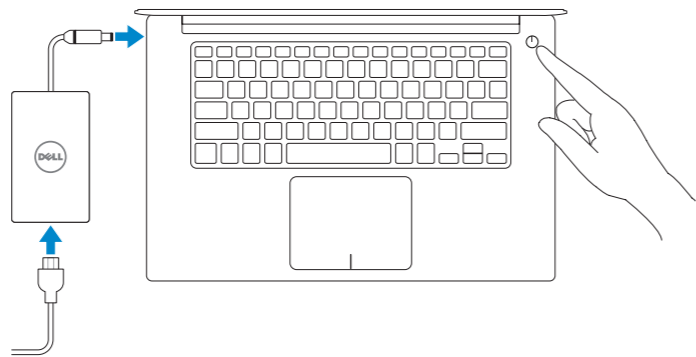

Dell Precision 5520

Quick Start Guide

Hurtig startguide
Pikaopas
Hurtigstart
Snabbstartguide

1 Connect the power adapter and press the power button

Tilslut strømadapteren og tryk på tænd/sluk-knappen
Kytke verkkolaite ja paina virtapainiketta
Slik kobler du til strømadapteren og trykker på strømknappen
Anslut strömadapttern och tryck på strömbrytaren

2 Finish operating system setup

Afslut konfiguration af operativsystem
Suorita käyttöjärjestelmän asennus loppuun
Fullfør oppsett av operativsystemet
Slutför installationen av operativsystemet

Windows 10