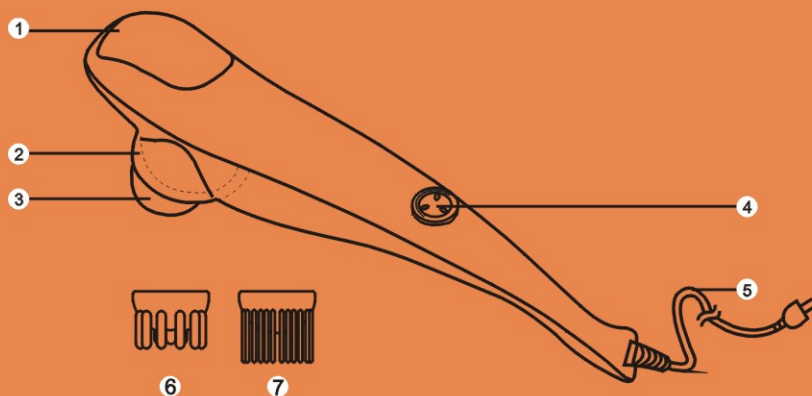

User Manual

ME-D805CL

舒壓按摩棒使用說明書

SAMPO

隨同產品發行保證書，請於購買時注意索取
並要求經銷商填寫購買日期，以確保您的權益

電壓	消耗功率	機體淨重
AC110V/60HZ	25W	980g

外型尺寸
W410xD98xH125(mm)

各部名稱

- ① 遠紅外線燈罩
- ② 遠紅外線燈罩
- ③ 按摩頭
- ④ 電源開關
- ⑤ 電源線
- ⑥ 短毛式按摩頭
- ⑦ 長毛式按摩頭

聲寶股份有限公司 · 聲寶集團 桃園縣龜山鄉大華村頂湖路26號

建議使用部位

背部按摩

肩部按摩

手臂按摩

大腿按摩

小腿按摩

腳底按摩

使用說明

- 請將電源線插入家用插座中(110V)。
- 將電源開關依順時針方向旋轉開啓(如右圖)，並調整強度。
- 將按摩棒放置於欲按摩之部位上即可。
- 無段式按摩強度微調效果：
本機開機後，可依旋轉鈕調整方向設定按摩強度：順時針方向漸強，逆時針方向漸弱。

- 遠紅外線溫熱效果：
啓動1~2分鐘後，產生溫熱之遠紅外線效果，可促進血液循環順暢，達到按摩與消除疲勞的功效。

- 2種按摩頭可拆換：
使用者可依個人需求選擇按摩模式(更換按摩頭時必須先將電源關閉)：
短毛軟質按摩頭-使用(圖一)按摩頭，利用高低速震動的特性，以具有彈力的按摩效果舒緩肌肉的緊繃與痠痛感，適合全身按摩。
長毛軟質按摩頭-使用(圖二)按摩頭，利用高低速震動的特性，能貼合身體部位按摩促進新陳代謝，適合頭部按摩。

- 按摩力道強勁：
前寬後窄之流線形長握把設計，可提升針對身體各部按摩之效能。

(圖一)

(圖二)

- 建議使用時間：
本產品建議使用時間為30分鐘，需連續使用時需要間隔10分鐘後再繼續使用。

常見故障及處理方法

故障現象	可能原因	處理方法
開機後不工作	電源插頭未插牢	重新插牢電源插頭
開機後不工作	沒有開啓電源	將電源開關順時針方向旋轉
開機後有異音	內部零件故障	送修處理
突然停止工作	使用時間過長	關閉電源並讓本產品休息半小時後再使用