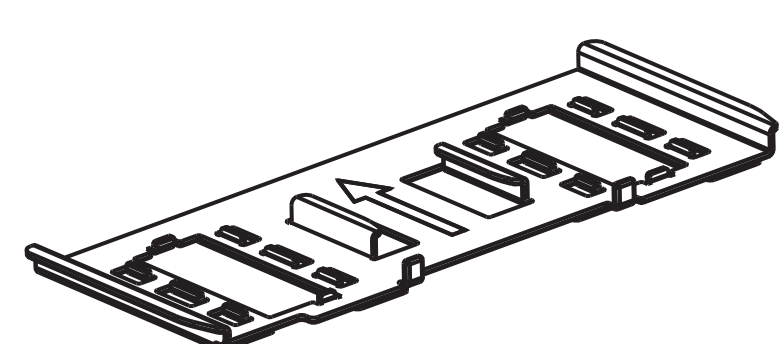

## 坐便器配件

连接螺栓

膨胀螺母

蝶形螺母

固定板

三通接头

调节片

进水软管

## 遥控器及其配件 (单位: mm)

遥控器

遥控器支架

电池  
(AAA×2)

塑料膨胀栓

螺钉  
(ST4×25)

螺帽