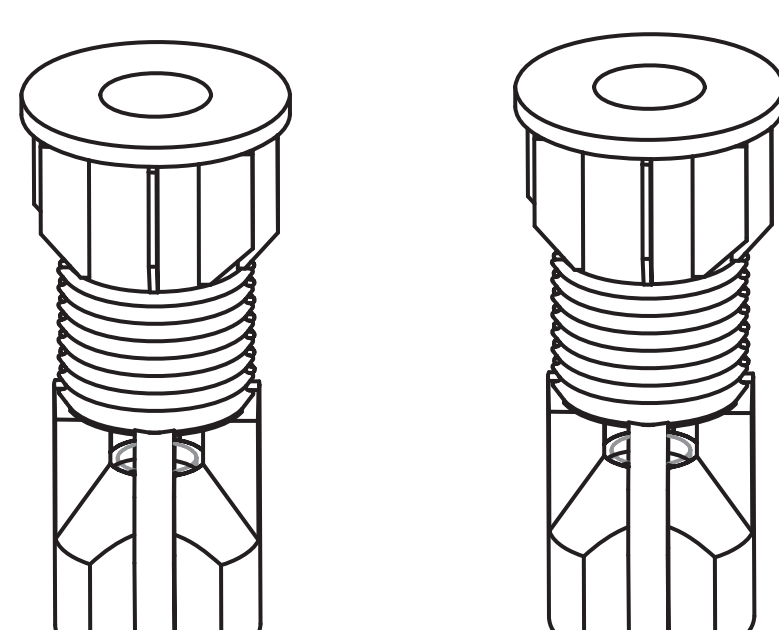

## 坐便器配件

连接螺栓

膨胀螺母

蝶形螺母

固定板

三通接头

调节片

进水软管

## 遥控器及其配件 (单位: mm)

遥控器

遥控器支架

电池  
(AAA×2)

塑料膨胀栓

螺钉  
(ST4×25)

螺帽