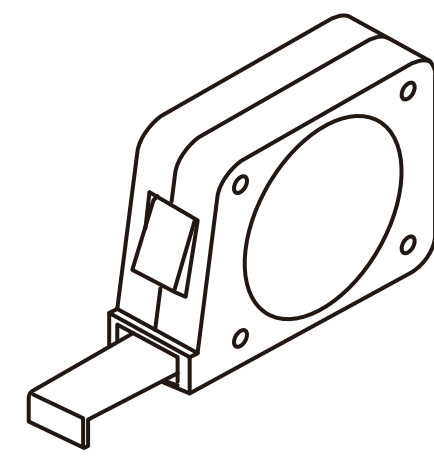

包装清单

坐便器配件

垫片

遥控器及其配件 (单位: mm)

附件

安装工具

卷尺

记号笔

电钻

Φ6mm钻头